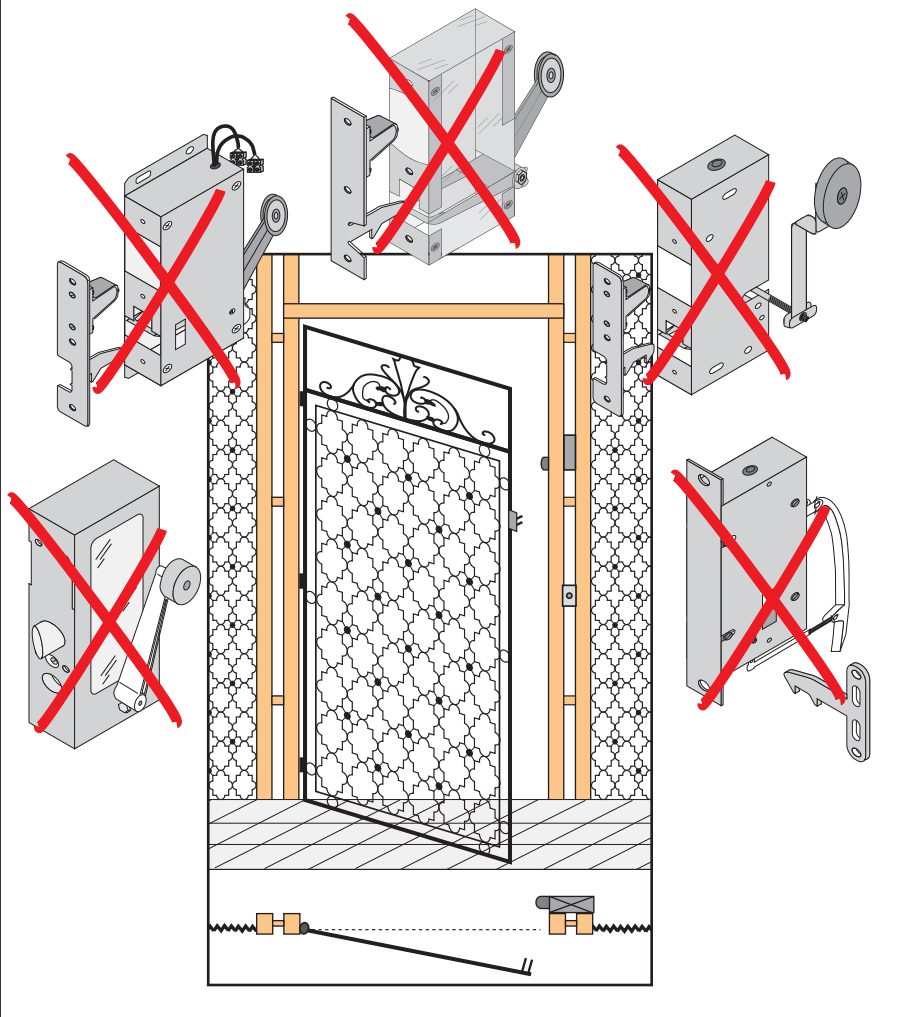

To replace :  
Folding gate

Substitution :

LR 180 \*\* FF (prudhomme S.a.)  
with shunt

Different door-closers are available  
(on request)

Document non contractuel, sous réserve de modification - Reproduction interdite. PP Ind. A du 06/04/2011